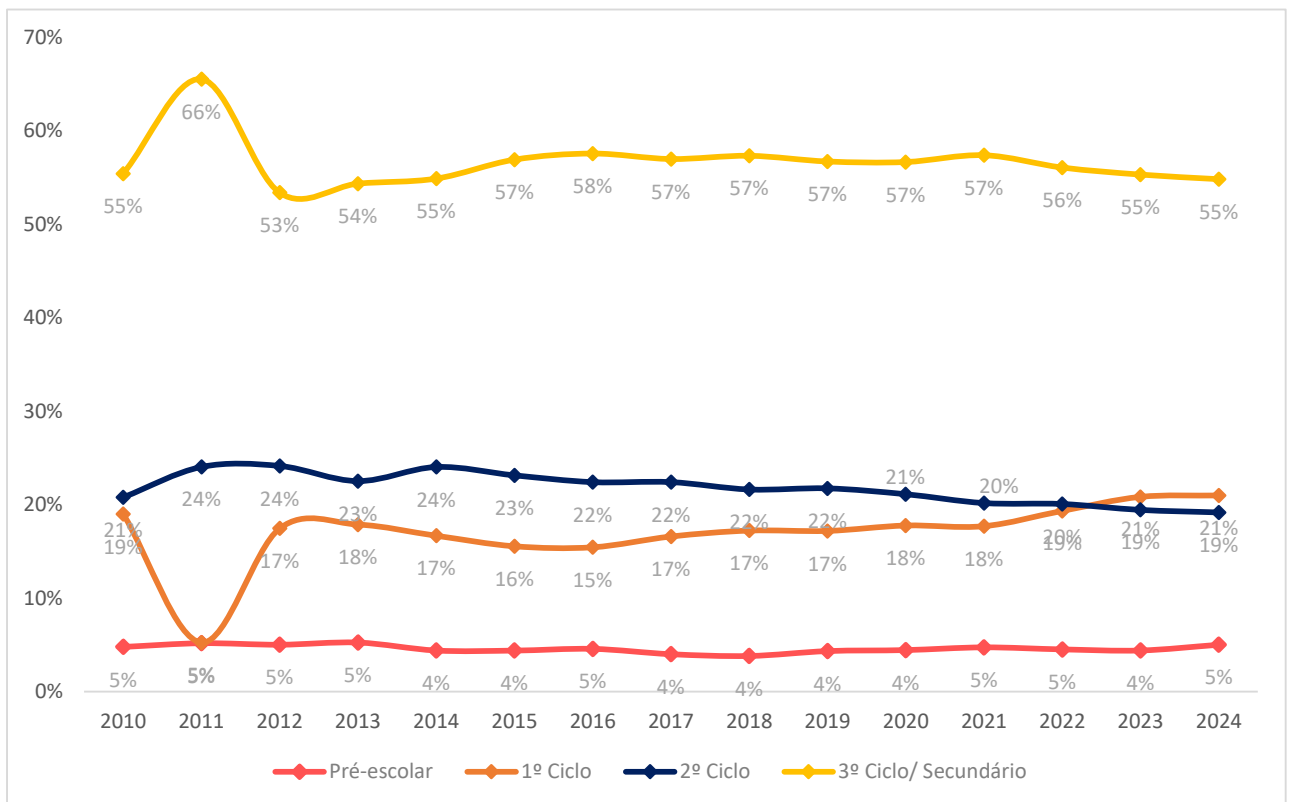

## Professor bibliotecário: 2010-2024

Gráfico n.º 1 – Número de professores bibliotecários

Gráfico n.º 2 – Professores bibliotecários – média etária

## Professor bibliotecário: 2010-2024

Gráfico n.º 3 – Professores bibliotecários – distribuição por género

Gráfico n.º 4 – Professores bibliotecários – nível de educação/ ensino

## Professor bibliotecário: 2010-2024

Gráfico n.º 5 – Professores bibliotecários – grupo de recrutamento

Gráfico n.º 6 – Professores bibliotecários - Situação profissional

## Professor bibliotecário: 2010-2024

Gráfico n.º 7 - Professores bibliotecários – situação no ano letivo anterior

Gráfico n.º 8 - Professores bibliotecários – procedimentos de designação