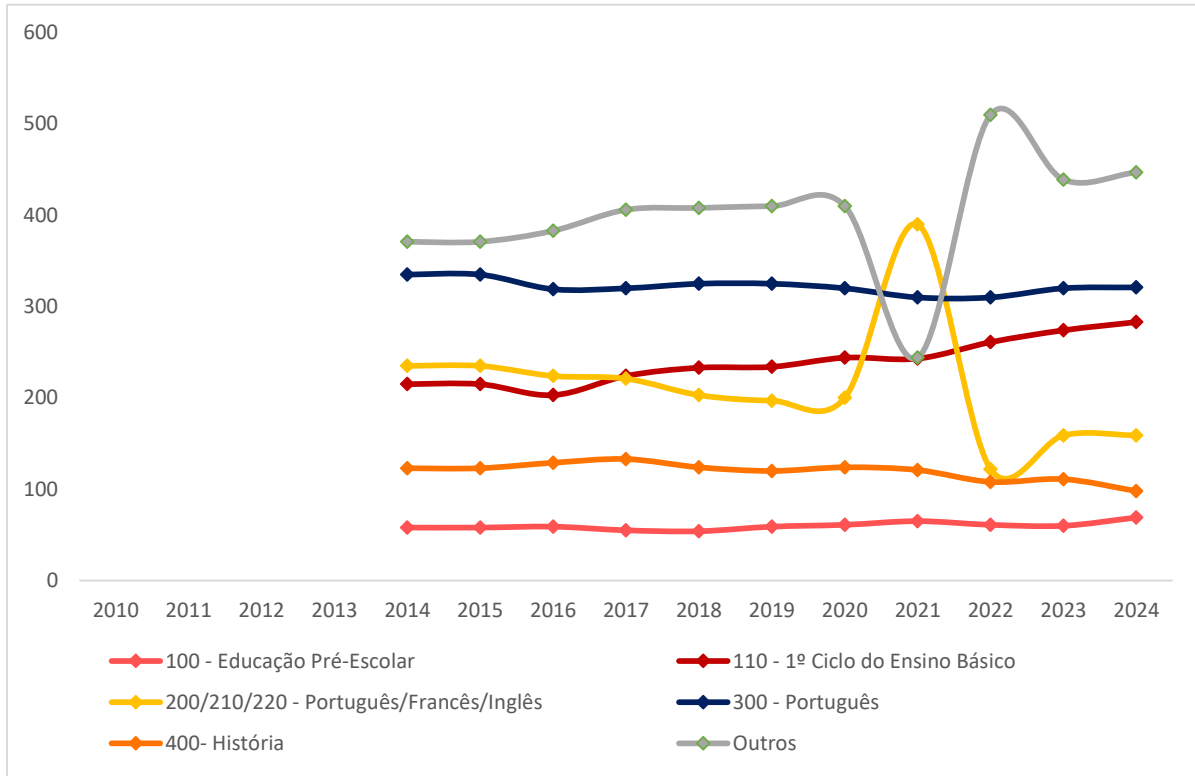

## Professor bibliotecário: 2010-2024

Gráfico n.º 3 – Professores bibliotecários – distribuição por género

Gráfico n.º 4 – Professores bibliotecários – nível de educação/ ensino

## Professor bibliotecário: 2010-2024

Gráfico n.º 5 – Professores bibliotecários – grupo de recrutamento

Gráfico n.º 6 – Professores bibliotecários - Situação profissional

## Professor bibliotecário: 2010-2024

Gráfico n.º 7 - Professores bibliotecários – situação no ano letivo anterior

Gráfico n.º 8 - Professores bibliotecários – procedimentos de designação

## Professor bibliotecário: 2010-2024

Gráfico n.º 9 - Professores bibliotecários — experiência

Gráfico n.º 10 - Professores bibliotecários — anos de experiência