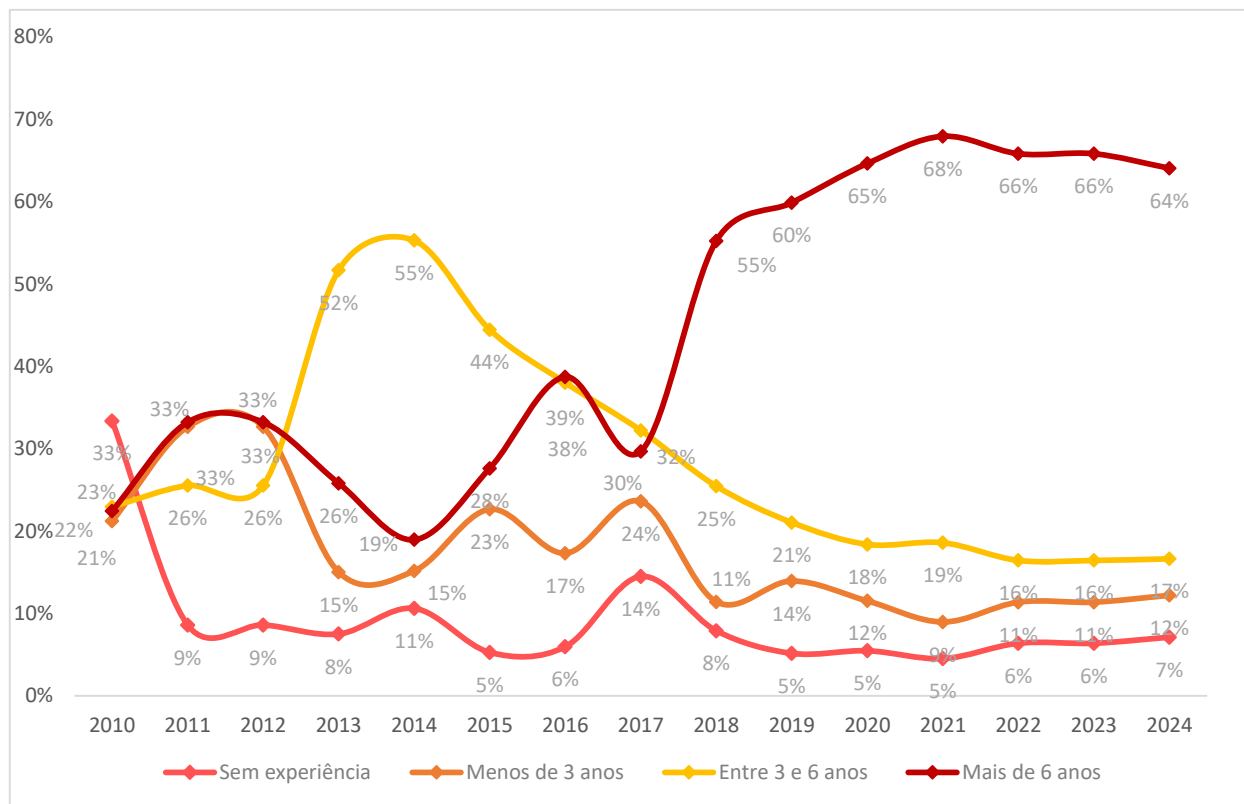

## Professor bibliotecário: 2010-2024

Gráfico n.º 5 – Professores bibliotecários – grupo de recrutamento

Gráfico n.º 6 – Professores bibliotecários - Situação profissional

## Professor bibliotecário: 2010-2024

Gráfico n.º 7 - Professores bibliotecários – situação no ano letivo anterior

Gráfico n.º 8 - Professores bibliotecários – procedimentos de designação

## Professor bibliotecário: 2010-2024

Gráfico n.º 9 - Professores bibliotecários — experiência

Gráfico n.º 10 - Professores bibliotecários — anos de experiência

## Professor bibliotecário: 2010-2024

Gráfico n.º 11 - Professores bibliotecários - média do número de anos de desempenho do cargo

Gráfico n.º 12 - Professores bibliotecários - pontuação média das formações académica e contínua